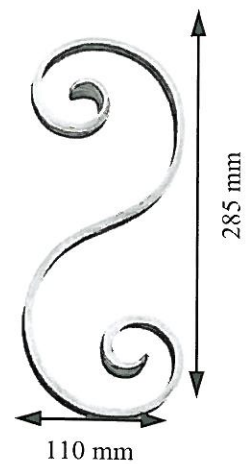

## Balustres forgées en carré de 14 longueur 1 m

SCHUTTB0102 SCHUTTB0202 SCHUTTB0702 SCHUTTB0802 SCHUTTB9112 SCHUTTB9202

## Balustres forgées en carré de 14 longueur 0.95 m

SCHUTTG102 SCHUTTG112M SCHUTTG202M SCHUTTG222M SCHUTTB4702 SCHUTTB4802

Pour plus de choix demander le catalogue complet

## Ornement décoratif en fer plat 14\*6 :

SCHUTTC1202

SCHUTTCR112

SCHUTTCR132

SCHUTTS3302

SCHUTTS2802

Départ de rampe DR 35  
SCHUTTD35

30 x 30	SCHUTTSC30
40 x 40	SCHUTTSC40
50 x 50	SCHUTTSC50
60 x 60	SCHUTTSC60
80 x 80	SCHUTTSC80
100 x 100	SCHUTTSC100

Vis à tête forgée en pointe diamant  
SCHUTTVB640

Main courante MC305  
SCHUTTM305