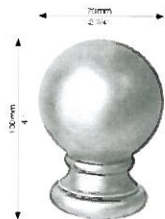

## Balustres forgées en carré de 14 longueur 1 m

SCHUTTB0102 SCHUTTB0202 SCHUTTB0702 SCHUTTB0802 SCHUTTB9112 SCHUTTB9202

## Balustres forgées en carré de 14 longueur 0.95 m

SCHUTTG102 SCHUTTG112M SCHUTTG202M SCHUTTG222M SCHUTTB4702 SCHUTTB4802

Pour plus de choix demander le catalogue complet

## Ornement décoratif en fer plat 14\*6 :

SCHUTTC1202

SCHUTTCR112

SCHUTTCR132

SCHUTTS3302

SCHUTTS2802

## Accessoires

Manchon décoratif Ø14  
SCHUTTEG114

Sphère en fonte grise taraudée Ø70  
SCHUTTFOS7

Platine de fixation Ø78  
SCHUTTRF80

Platine de fixation Ø98  
SCHUTTRF100

Chapeau couvre tube

Support de main courante SMC3  
SCHUTTSMC3