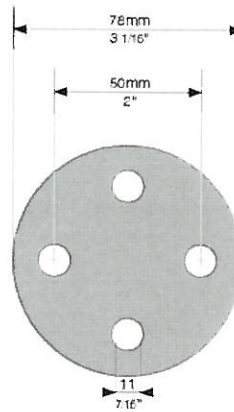

Accessoires