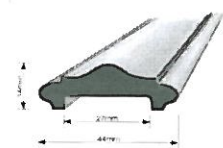

## Ornement décoratif en fer plat 14\*6 :

SCHUTTC1202

SCHUTTCR112

SCHUTTCR132

SCHUTTS3302

SCHUTTS2802

## Accessoires

Manchon décoratif Ø14  
SCHUTTEG114

Sphère en fonte grise taraudée Ø70  
SCHUTTFOS7

Platine de fixation Ø78  
SCHUTTRF80

Platine de fixation Ø98  
SCHUTTRF100

Chapeau couvre tube

Support de main courante SMC3  
SCHUTTSMC3

Départ de rampe DR 35  
SCHUTTD35

30 x 30	SCHUTTSC30
40 x 40	SCHUTTSC40
50 x 50	SCHUTTSC50
60 x 60	SCHUTTSC60
80 x 80	SCHUTTSC80
100 x 100	SCHUTTSC100

Vis à tête forgée en pointe diamant  
SCHUTTVB640

Main courante MC305  
SCHUTTM305