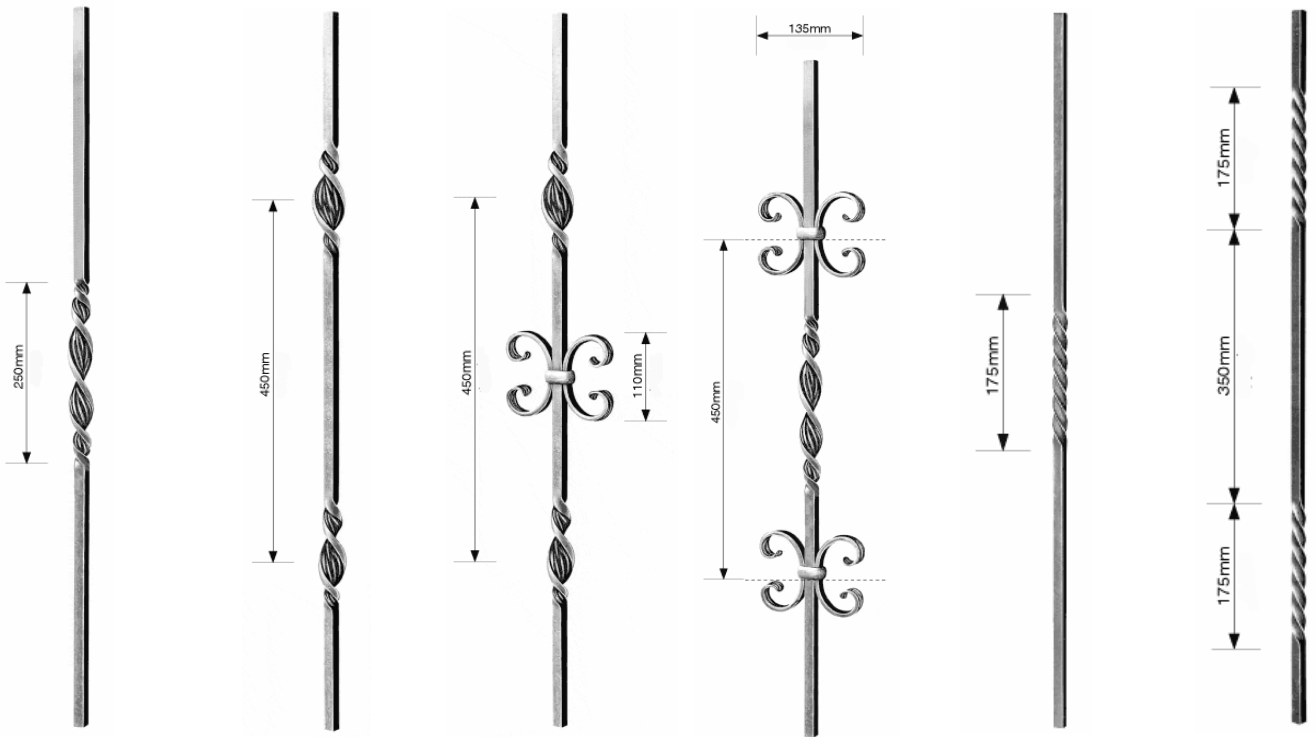

## Balustres forgées en carré de 14 longueur 1 m

SCHUTTB0102 SCHUTTB0202 SCHUTTB0702 SCHUTTB0802 SCHUTTB9112 SCHUTTB9202

## Balustres forgées en carré de 14 longueur 0.95 m

SCHUTTG102 SCHUTTG112M SCHUTTG202M SCHUTTG222M SCHUTTB4702 SCHUTTB4802

Pour plus de choix demander le catalogue complet

## Ornement décoratif en fer plat 14\*6 :

SCHUTTC1202

SCHUTTCR112

SCHUTTCR132

SCHUTTS3302

SCHUTTS2802

Départ de rampe DR 35  
SCHUTTD35

30 x 30	SCHUTTSC30
40 x 40	SCHUTTSC40
50 x 50	SCHUTTSC50
60 x 60	SCHUTTSC60
80 x 80	SCHUTTSC80
100 x 100	SCHUTTSC100

Vis à tête forgée en pointe diamant  
SCHUTTVB640

Main courante MC305  
SCHUTTM305