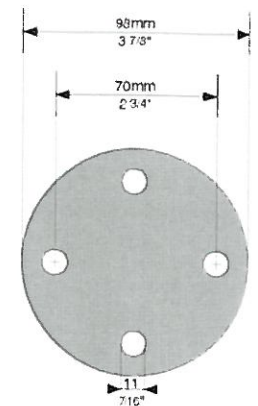

## Balustres forgées en carré de 14 longueur 1 m

SCHUTTB0102 SCHUTTB0202 SCHUTTB0702 SCHUTTB0802 SCHUTTB9112 SCHUTTB9202

## Balustres forgées en carré de 14 longueur 0.95 m

SCHUTTG102 SCHUTTG112M SCHUTTG202M SCHUTTG222M SCHUTTB4702 SCHUTTB4802

Pour plus de choix demander le catalogue complet

## Accessoires

Manchon décoratif Ø14  
SCHUTTEG114

Sphère en fonte grise taraudée Ø70  
SCHUTTFOS7

Platine de fixation Ø78  
SCHUTTRF80

Platine de fixation Ø98  
SCHUTTRF100

Chapeau couvre tube

Support de main courante SMC3  
SCHUTTSMC3

Départ de rampe DR 35  
SCHUTTD35

30 x 30	SCHUTTSC30
40 x 40	SCHUTTSC40
50 x 50	SCHUTTSC50
60 x 60	SCHUTTSC60
80 x 80	SCHUTTSC80
100 x 100	SCHUTTSC100

Vis à tête forgée en pointe diamant  
SCHUTTVB640

Main courante MC305  
SCHUTTM305