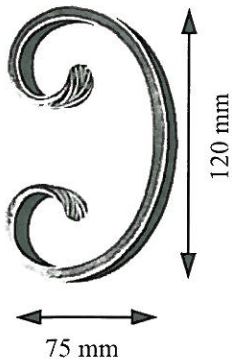

SCHUTTCR112

Ornement décoratif en fer plat 14*6 :

SCHUTTC1202