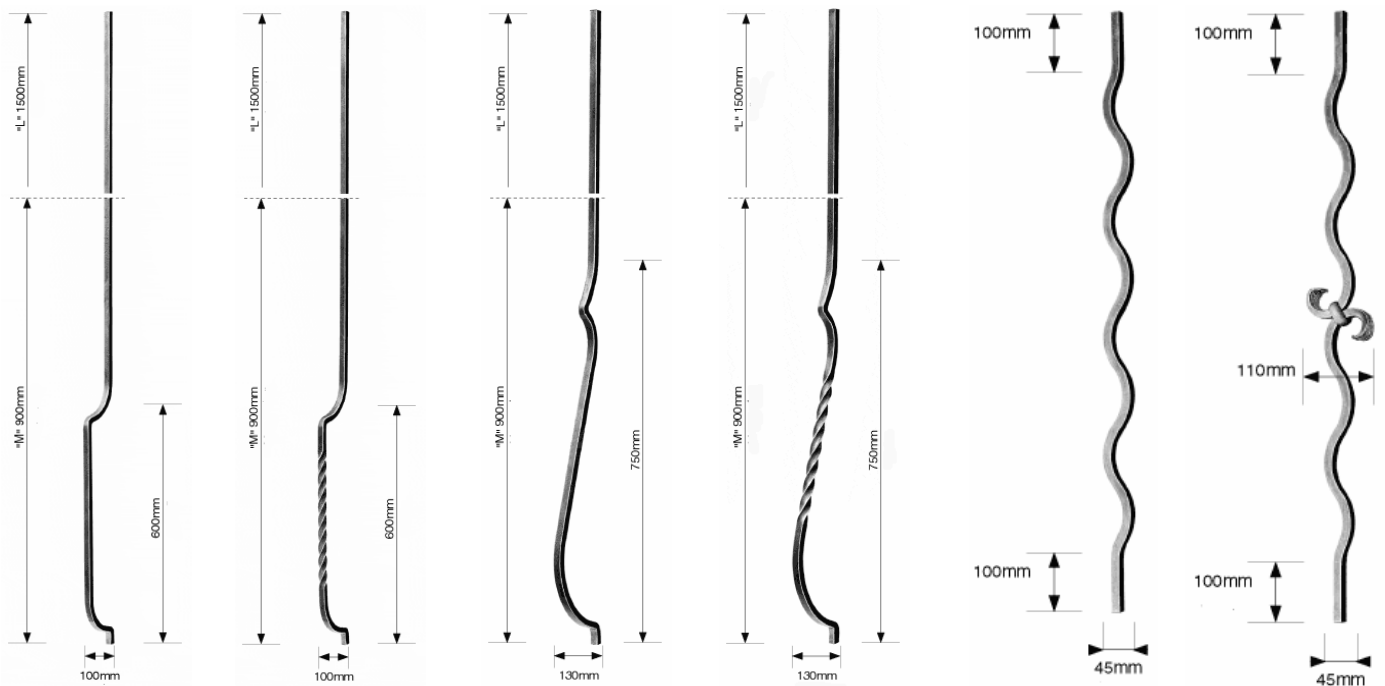

## Balustres forgées en carré de 14 longueur 1 m

SCHUTTB0102 SCHUTTB0202 SCHUTTB0702 SCHUTTB0802 SCHUTTB9112 SCHUTTB9202

## Balustres forgées en carré de 14 longueur 0.95 m

SCHUTTG102 SCHUTTG112M SCHUTTG202M SCHUTTG222M SCHUTTB4702 SCHUTTB4802

Pour plus de choix demander le catalogue complet

## Ornement décoratif en fer plat 14\*6 :

SCHUTTC1202

SCHUTTCR112

SCHUTTCR132

SCHUTTS3302

SCHUTTS2802

Départ de rampe DR 35  
SCHUTTD35

30 x 30	SCHUTTSC30
40 x 40	SCHUTTSC40
50 x 50	SCHUTTSC50
60 x 60	SCHUTTSC60
80 x 80	SCHUTTSC80
100 x 100	SCHUTTSC100

Vis à tête forgée en pointe diamant  
SCHUTTVB640

Main courante MC305  
SCHUTTM305