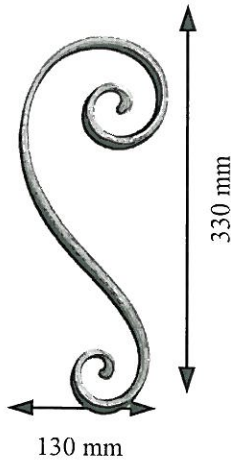

## Balustres forgées en carré de 14 longueur 1 m

SCHUTTB0102 SCHUTTB0202 SCHUTTB0702 SCHUTTB0802 SCHUTTB9112 SCHUTTB9202

## Balustres forgées en carré de 14 longueur 0.95 m

SCHUTTG102 SCHUTTG112M SCHUTTG202M SCHUTTG222M SCHUTTB4702 SCHUTTB4802

Pour plus de choix demander le catalogue complet

## Ornement décoratif en fer plat 14\*6 :

SCHUTTC1202

SCHUTTCR112

SCHUTTCR132

SCHUTTS3302

SCHUTTS2802

Départ de rampe DR 35  
SCHUTTD35

30 x 30	SCHUTTSC30
40 x 40	SCHUTTSC40
50 x 50	SCHUTTSC50
60 x 60	SCHUTTSC60
80 x 80	SCHUTTSC80
100 x 100	SCHUTTSC100

Vis à tête forgée en pointe diamant  
SCHUTTVB640

Main courante MC305  
SCHUTTM305